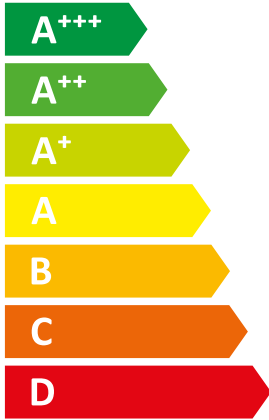

ENERGY

Vaillant

VWL 105/6 A 230V S2

55°C

35°C

A⁺⁺

A⁺⁺⁺

- dB