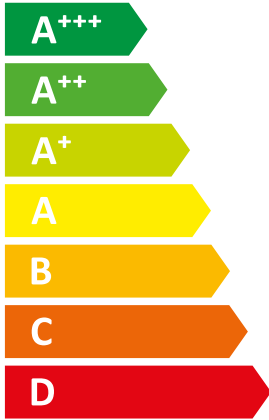

ENERGY

Vaillant

VWL 125/6 A S2

55°C

35°C

A⁺⁺

A⁺⁺⁺

- dB