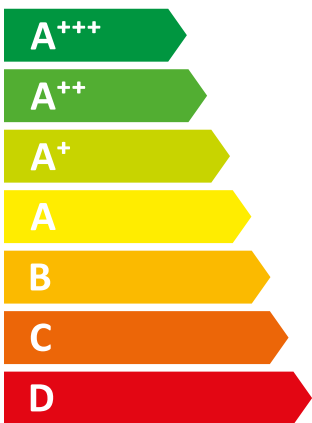

ENERG
енергия · ενεργεια

VU 256/5-7 (H-GB) ecoTEC

I Vaillant

II exclusive 627

46 dB

25 kW